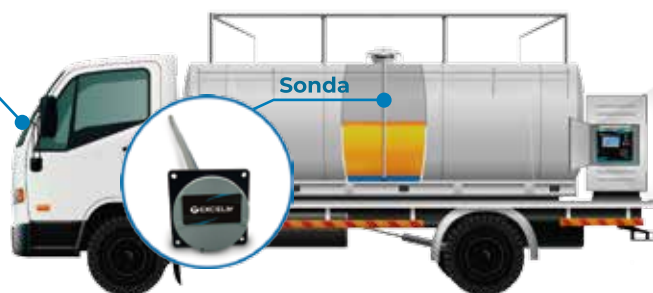

Plataforma y aplicación ELS

Proporciona acceso en tiempo real al inventario de combustible y a datos de movimiento para dispositivos clave

Tenga total control y seguridad en el proceso de abastecimiento de combustible a través de la automatización de bombas y sensado de apertura del tanque del vehículo registrado en el Portal GTFrota

¡NOVEDAD!

Seguimiento de stock en pantalla en tiempo real

Consola GTFrota Connect

RAVO

Plataforma GTFrota

Recibe datos de vehículos autorizados durante el repostaje y proporciona visualización en tiempo real.

GEOLOCALIZACIÓN

¡Nueva funcionalidad!
Control de la ubicación del vehículo que se reposta.

Controla el stock de combustible de tu camión convoy GTFrota

CONTROL DE VEHÍCULOS

El equipamiento vehicular de EXCELbr tiene como objetivo recopilar información para una mejor gestión del mantenimiento y uso de los vehículos.